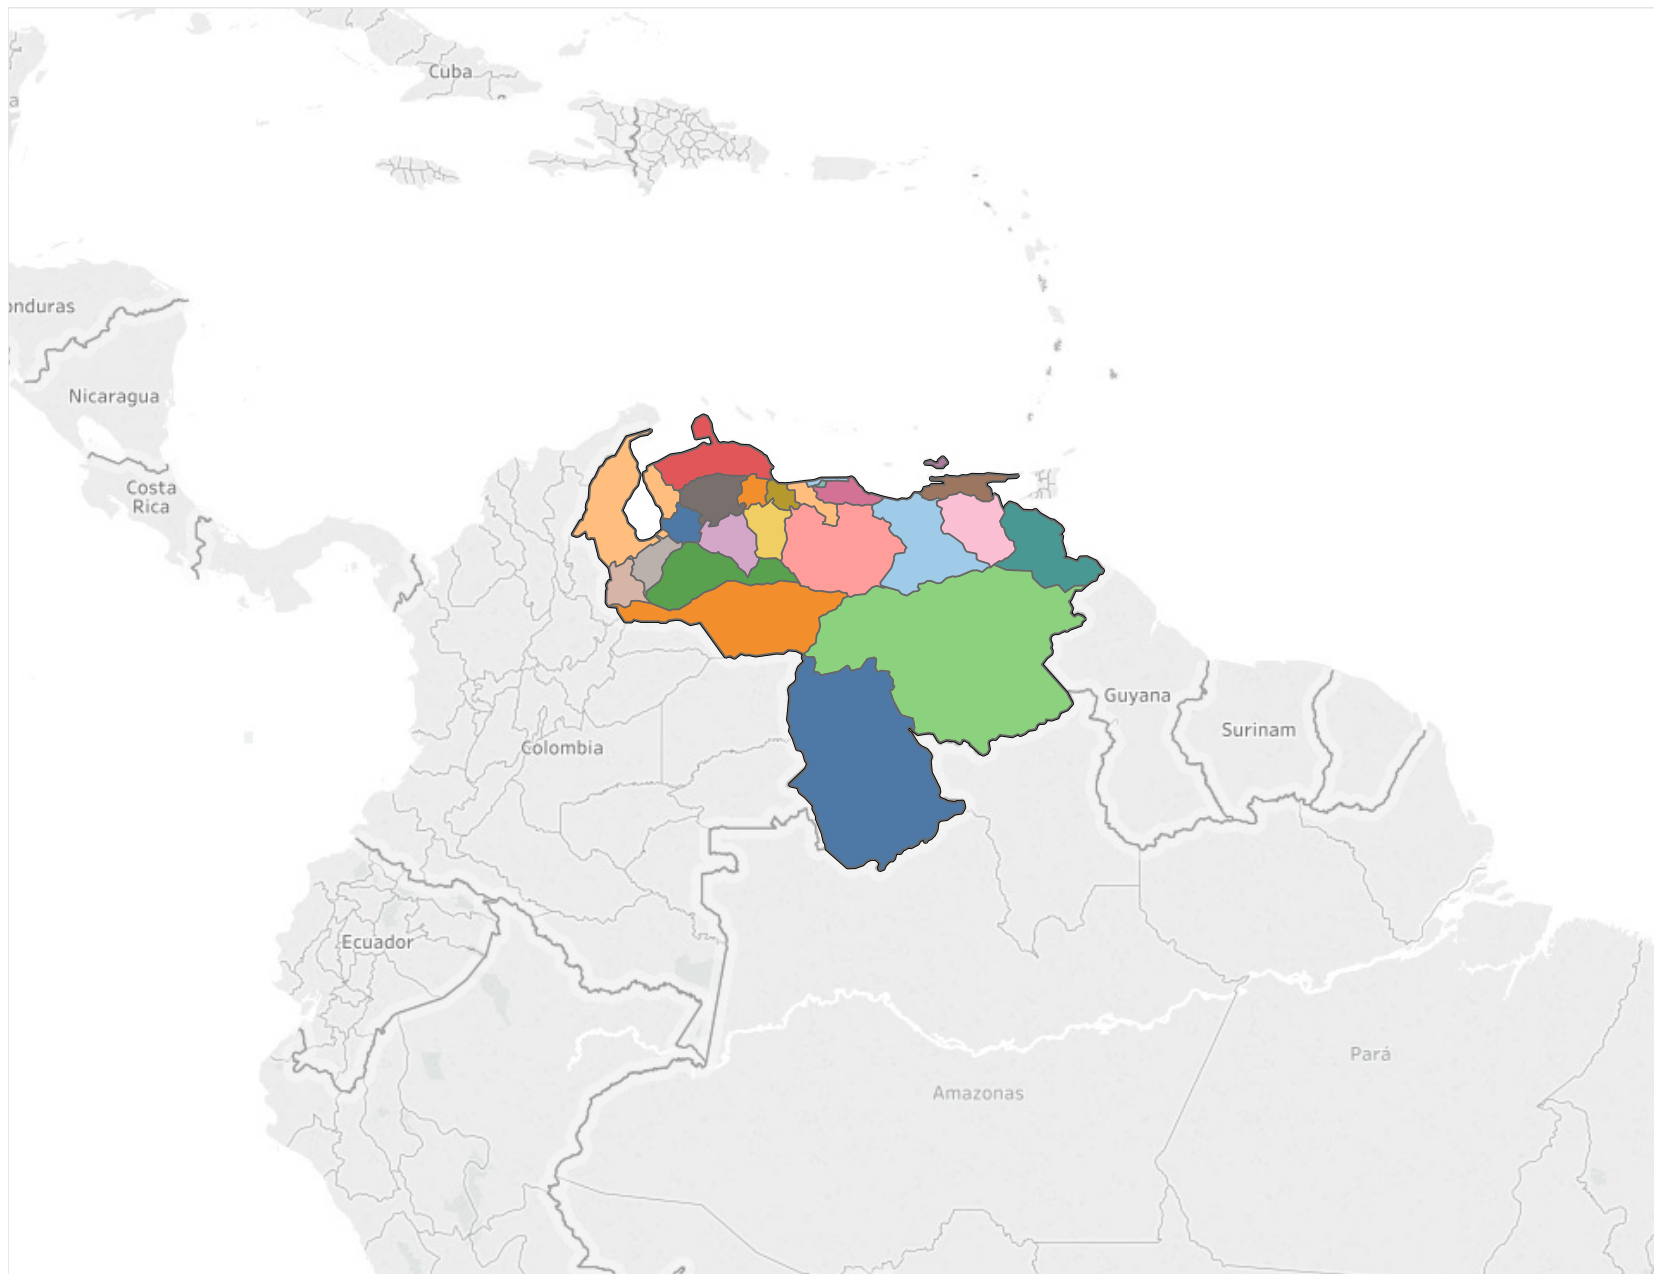

Puntos Soberanos por estado

- Estado
- AMAZONAS
 - ANZOATEGUI
 - APURE
 - ARAGUA
 - BARINAS
 - BOLIVAR
 - CARABOBO
 - COJEDES
 - DELTA AMACURO
 - DTTO. CAPITAL
 - FALCON
 - GUARICO
 - LARA
 - MERIDA
 - MIRANDA
 - MONAGAS
 - NUEVA ESPARTA
 - PORTUGUESA
 - SUCRE
 - TACHIRA
 - TRUJILLO
 - VARGAS
 - YARACUY
 - ZULIA

Distribución de Puntos Soberanos por municipio y parroquia

Estado	Municipio	Parroquia	Nombre Punto
ZULIA	MP. JESUS E LOSSADA	LA CONCEPCION	PLAZA JESUS E. LOSSADA
			PLAZA SIMON BOLIVAR - CAMPO NIQUITAO
		MARIANO PARRA ..	PARADA CARRITO POR PUESTO DEL 25
		SAN JOSE	ENTRADA A ANCON ALTO
	MP. JESUS ..	JESUS MARIA SE..	FRENTE AL TERMINAL
	MP. LA CANADA DE U.	ANDRES BELLO (K..	CASA DE LA CULTURA ALIDA BERRUETA
		CHIQUINQUIRA	PLAZA JOSE ANTONIO PAEZ, FRENTE A IGLESIA NTRA. SRA. DEL ROSARIO DE CHIQUI..
		CONCEPCION	PLAZA BOLIVAR, FRENTE A L IGL. INMACULADA CONCEPCION
		EL CARMELO	PLAZA INFOCENTRO GRAL. RAFAEL URDANETA
	MP. LAGUNILLAS	ALONSO DE OJEDA	E/S LAS MOROCHAS
			FRENTE A LA IGLESIA DE PARAUTE
			FRENTE A LA IGLESIA SANTA LUCIA
			PLAZA BOLIVAR
		CAMPO LARA	CANCHA
		EL DANTO	IGLESIA SAN JUAN PABLO II
		ELEAZAR LOPEZ C..	REGISTRO CIVIL
		LIBERTAD	E.B.N. GRAL. ISAIAS MEDINA ANGARITA / BARRIO LIBERTAD
		VENEZUELA	AL LADO DE CAMPO ROJO
		MP. MACHIQUES DE P	BARTOLOME DE L..
	LIBERTAD		PARQUE DE LOS NINOS DIAGONAL DEL TERMINAL
			PLAZA BOLIVAR
	SAN JOSE DE PERI..		FRENTE A LA PLAZA BOLIVAR DE SAN JOSE
	MP. MARA	LA SIERRITA	ABASTO SECTOR 3 BOCAS
			CUATRO BOCAS
		LAS PARCELAS	CAPILLA PERPETUO SOCORRO
			LA ENEITA
		LUIS DE VICENTE	PLAZA LAS BANDERAS
RICAURTE		FRENTE A COMERCIAL LAS CRUCES	
		PLAZA BOLIVAR	
		SECTOR NUEVA LUCHA	
SAN RAFAEL	PLAZA SAN RAFAEL		
TAMARE	DIAGONALA LA ESCUELA TTE. PEDRO CAMEJO		